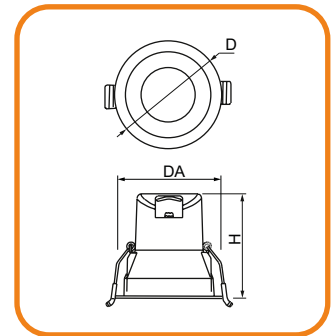

### SPELL

Spritzwassergeschützte Einbauleuchte für den Innen- & Außenbereich | Eingangsspannung: 230Vac  
Integriertes phasendimmbares Netzgerät mit Steckklemmen | CRI>80 | 40° Abstrahlwinkel

⊕ IP44

230 Vac | phasendimmbar | ø 81mm | Höhe: 79mm | Deckenausschnitt: ø 68-73mm