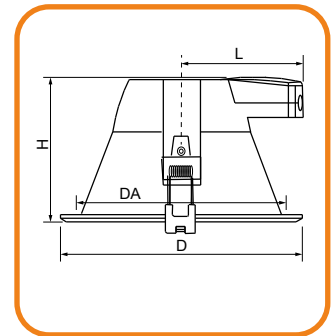

⊕ IP44

230 Vac | ø 167mm | Höhe: 98mm | Deckenausschnitt: ø 150mm

Nennleistung	Farbtemperatur	Lichtstrom	EEK	Farbe	Artikelnummer
12 W	3000 K 4000 K	1200 lm 1300 lm	E D	weiß	575-633-3000 575-633-4000

230 Vac | ø 217mm | Höhe: 110mm | Deckenausschnitt: ø200mm